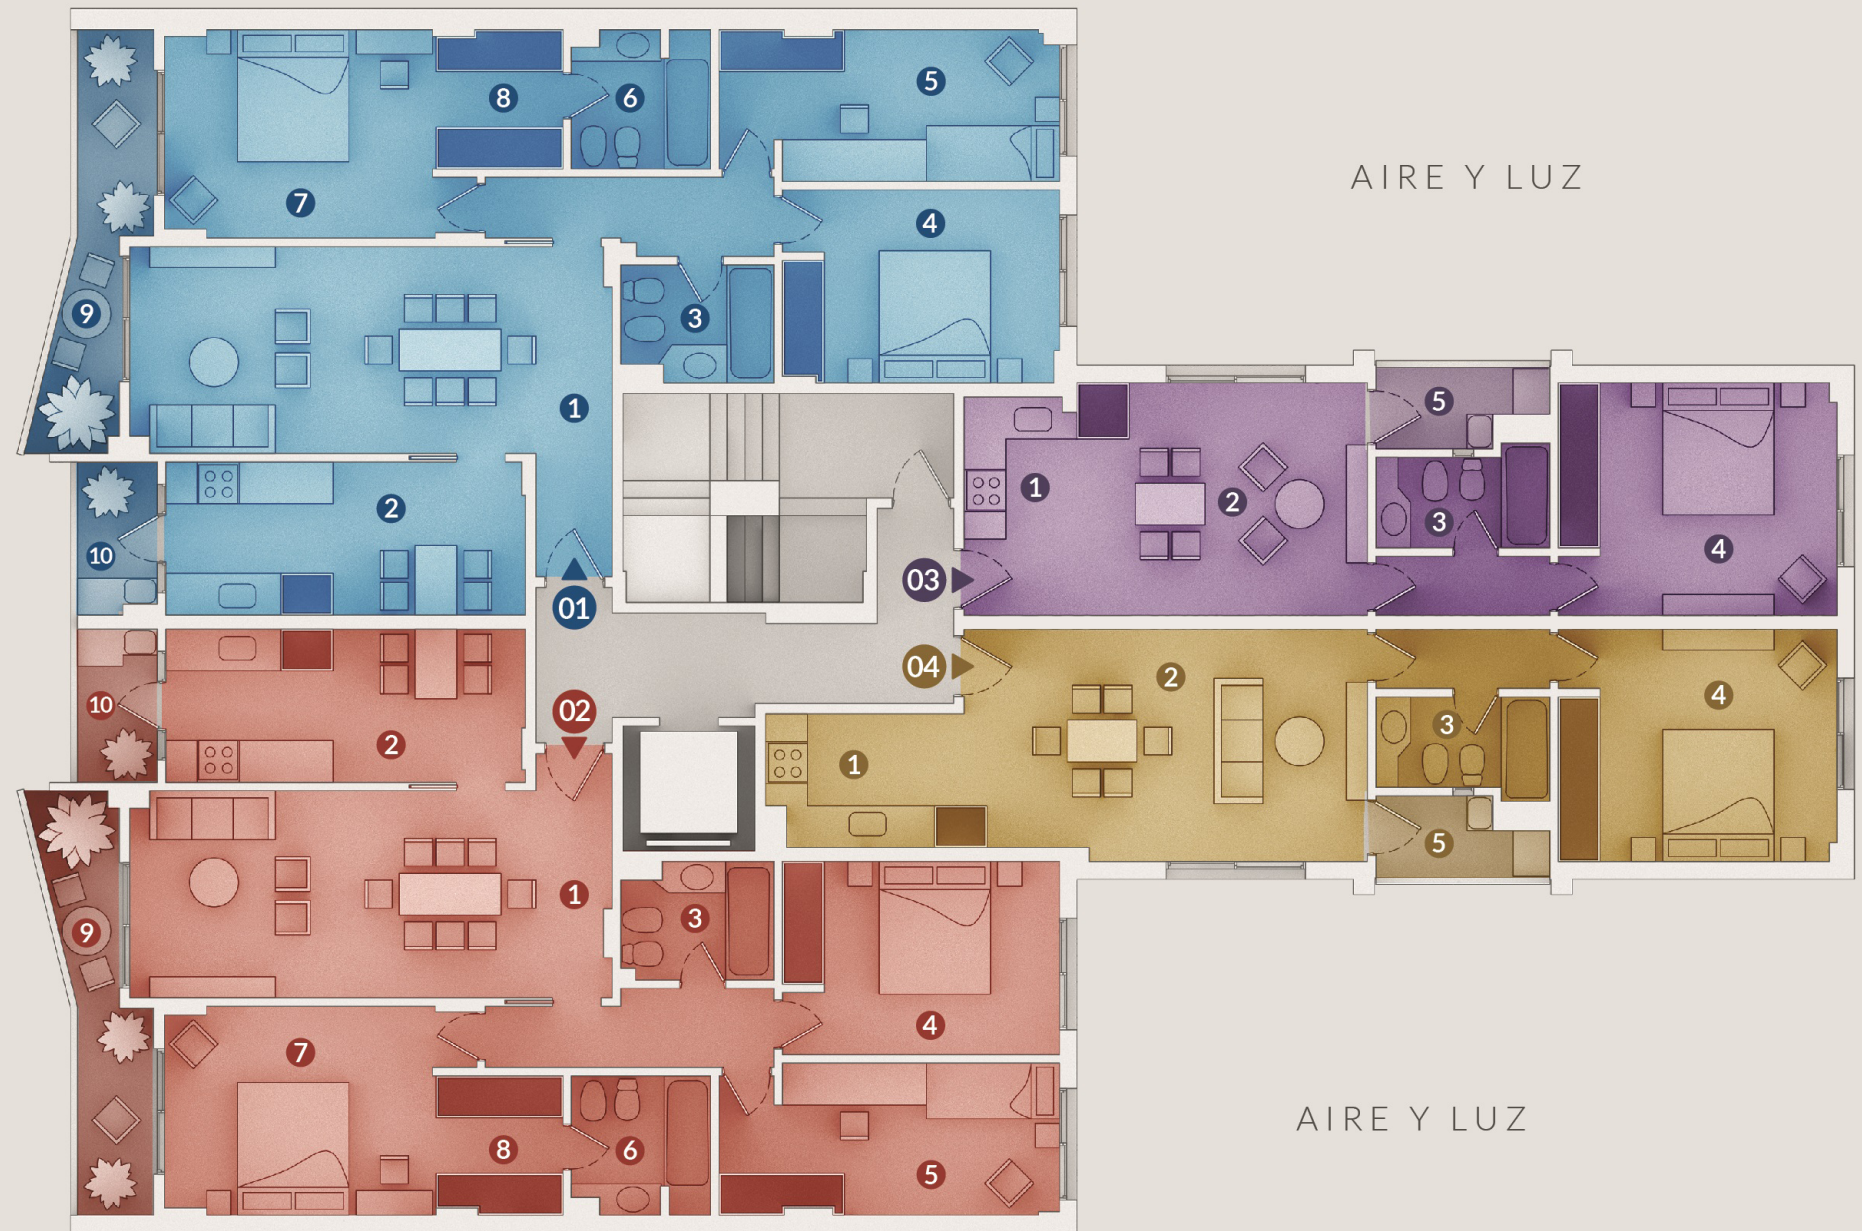

OPTIMIA

Ituzaingo 236

PLANTA TIPO DE 2° A 6° PISO

1. **01**
2. 1 Estar/Comedor - 2,95 x 6,90
   - 2 Cocina/Comedor diario- 2,20 x 5,15
   - 3 Baño - 1,70 x 2,20
   - 4 Dormitorio - 2,75 x 4,00*
   - 5 Dormitorio - 2,15* x 4,85*
   - 6 Baño - 2,00 x 2,00
   - 7 Dormitorio - 3,00 x 3,85
   - 8 Vestidor - 2,00* x 1,80
   - 9 Balcón - 6,20 m2
   - 10 Lavadero - 2,20 x 1,15

1. **02**
2. 1 Estar/Comedor - 2,95 x 6,90
   - 2 Cocina/Comedor diario- 2,20 x 5,15
   - 3 Baño - 1,60 x 2,20
   - 4 Dormitorio - 2,75 x 4,00*
   - 5 Dormitorio - 2,15* x 4,85*
   - 6 Baño - 2,00 x 2,00
   - 7 Dormitorio - 3,00 x 3,85
   - 8 Vestidor - 2,00* x 1,80
   - 9 Balcón - 6,20 m2
   - 10 Lavadero - 2,20 x 1,15

1. **03**
2. 1 Kitchenette
   - 2 Estar/Comedor - 3,30 x 5,80
   - 3 Baño - 1,30/1,50 x 2,50
   - 4 Dormitorio - 3,30 x 4,00*
   - 5 Lavadero - 0,65/1,15 x 2,50

1. **04**
2. 1 Kitchenette - 1,90 x 2,85
   - 2 Estar/Comedor - 3,30 x 5,80
   - 3 Baño - 1,30/1,50 x 2,50
   - 4 Dormitorio - 3,30 x 4,00*
   - 5 Lavadero - 0,65/1,15 x 2,50

(*) Estas medidas incluyen placares

ITUZAINGO

AITRE Y LUZ

AITRE Y LUZ

AITRE Y LUZ