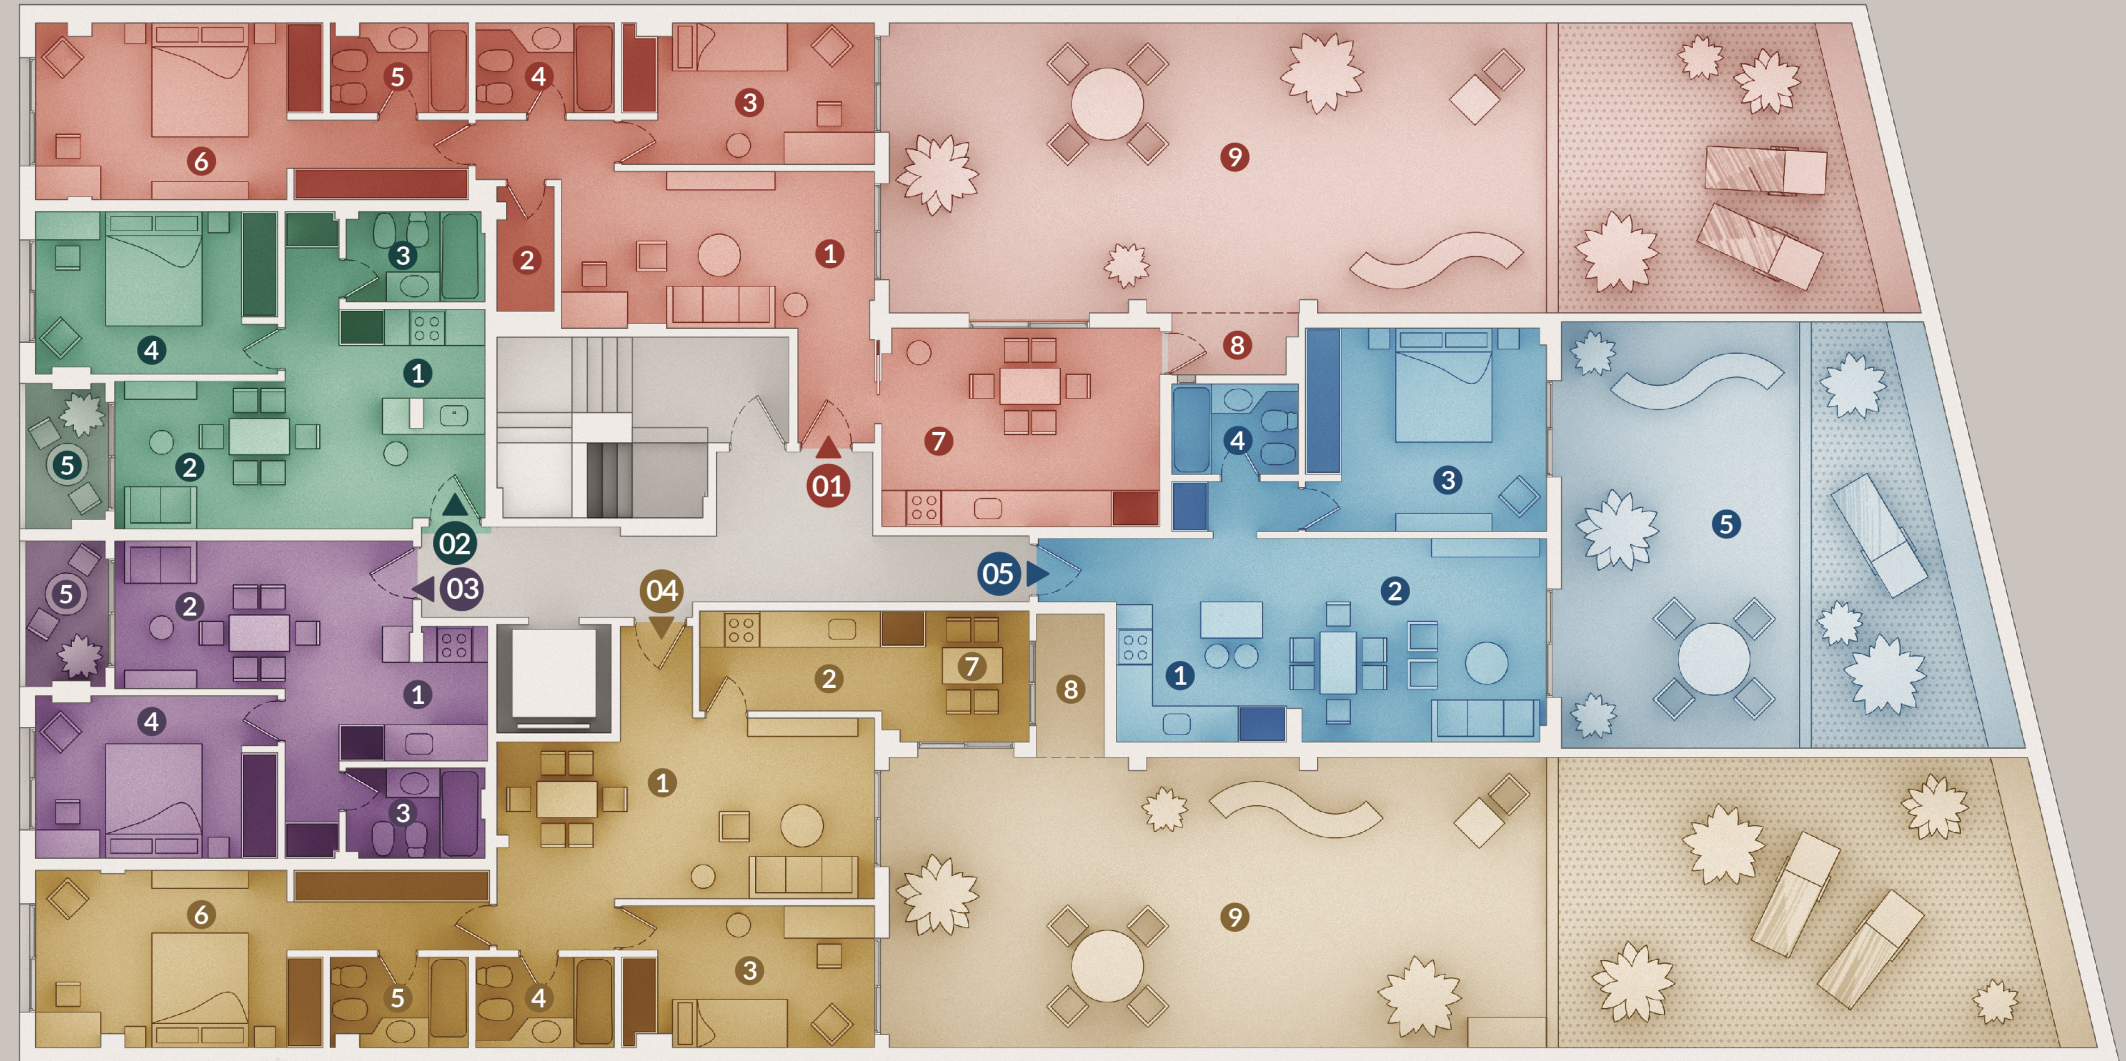

OPTIMIA

Ituzaingo 236

PRIMER PISO

- 01**
- 1 Estar - 2,60 x 5,20
 - 2 Baulera - 2,35 x 0,95
 - 3 Dormitorio - 2,35 x 4,20*
 - 4 Baño - 1,50 x 2,30
 - 5 Baño - 1,50 x 2,30
 - 6 Dormitorio - 2,90 x 4,75*
 - 7 Cocina/Comedor - 3,30 x 4,60
 - 8 Lavadero - 1,00 x 2,00
 - 9 Patio/Jardín - 4,85 x 16,00

- 02**
- 1 Kitchenette - 2,05 x 1,70
 - 2 Estar/Comedor - 2,45 x 4,45
 - 3 Baño - 1,50 x 2,20
 - 4 Dormitorio - 2,70 x 4,10*
 - 5 Balcón - 2,30 x 1,30

- 03**
- 1 Kitchenette - 2,05 x 1,70
 - 2 Estar/Comedor - 2,45 x 4,45
 - 3 Baño - 1,50 x 2,20
 - 4 Dormitorio - 2,70 x 4,10*
 - 5 Balcón - 2,30 x 1,30

- 04**
- 1 Estar/Comedor - 3,00 x 6,25
 - 2 Cocina - 1,65 x 3,00
 - 3 Dormitorio - 2,35 x 4,20*
 - 4 Baño - 1,50 x 2,30
 - 5 Baño - 1,50 x 2,30
 - 6 Dormitorio - 2,90 x 4,75*
 - 7 Comedor diario - 2,20 x 2,45
 - 8 Lavadero - 2,40 x 1,10
 - 9 Patio/Jardín - 4,85 x 19,00

- 05**
- 1 Kitchenette - 3,35 x 2,60
 - 2 Estar/Comedor - 3,35 x 4,55
 - 3 Dormitorio - 3,30 x 4,00*
 - 4 Baño - 1,50 x 2,10
 - 5 Patio/Jardín - 7,05 x 6,80

(*) Estas medidas incluyen placares

ITUZAINGO